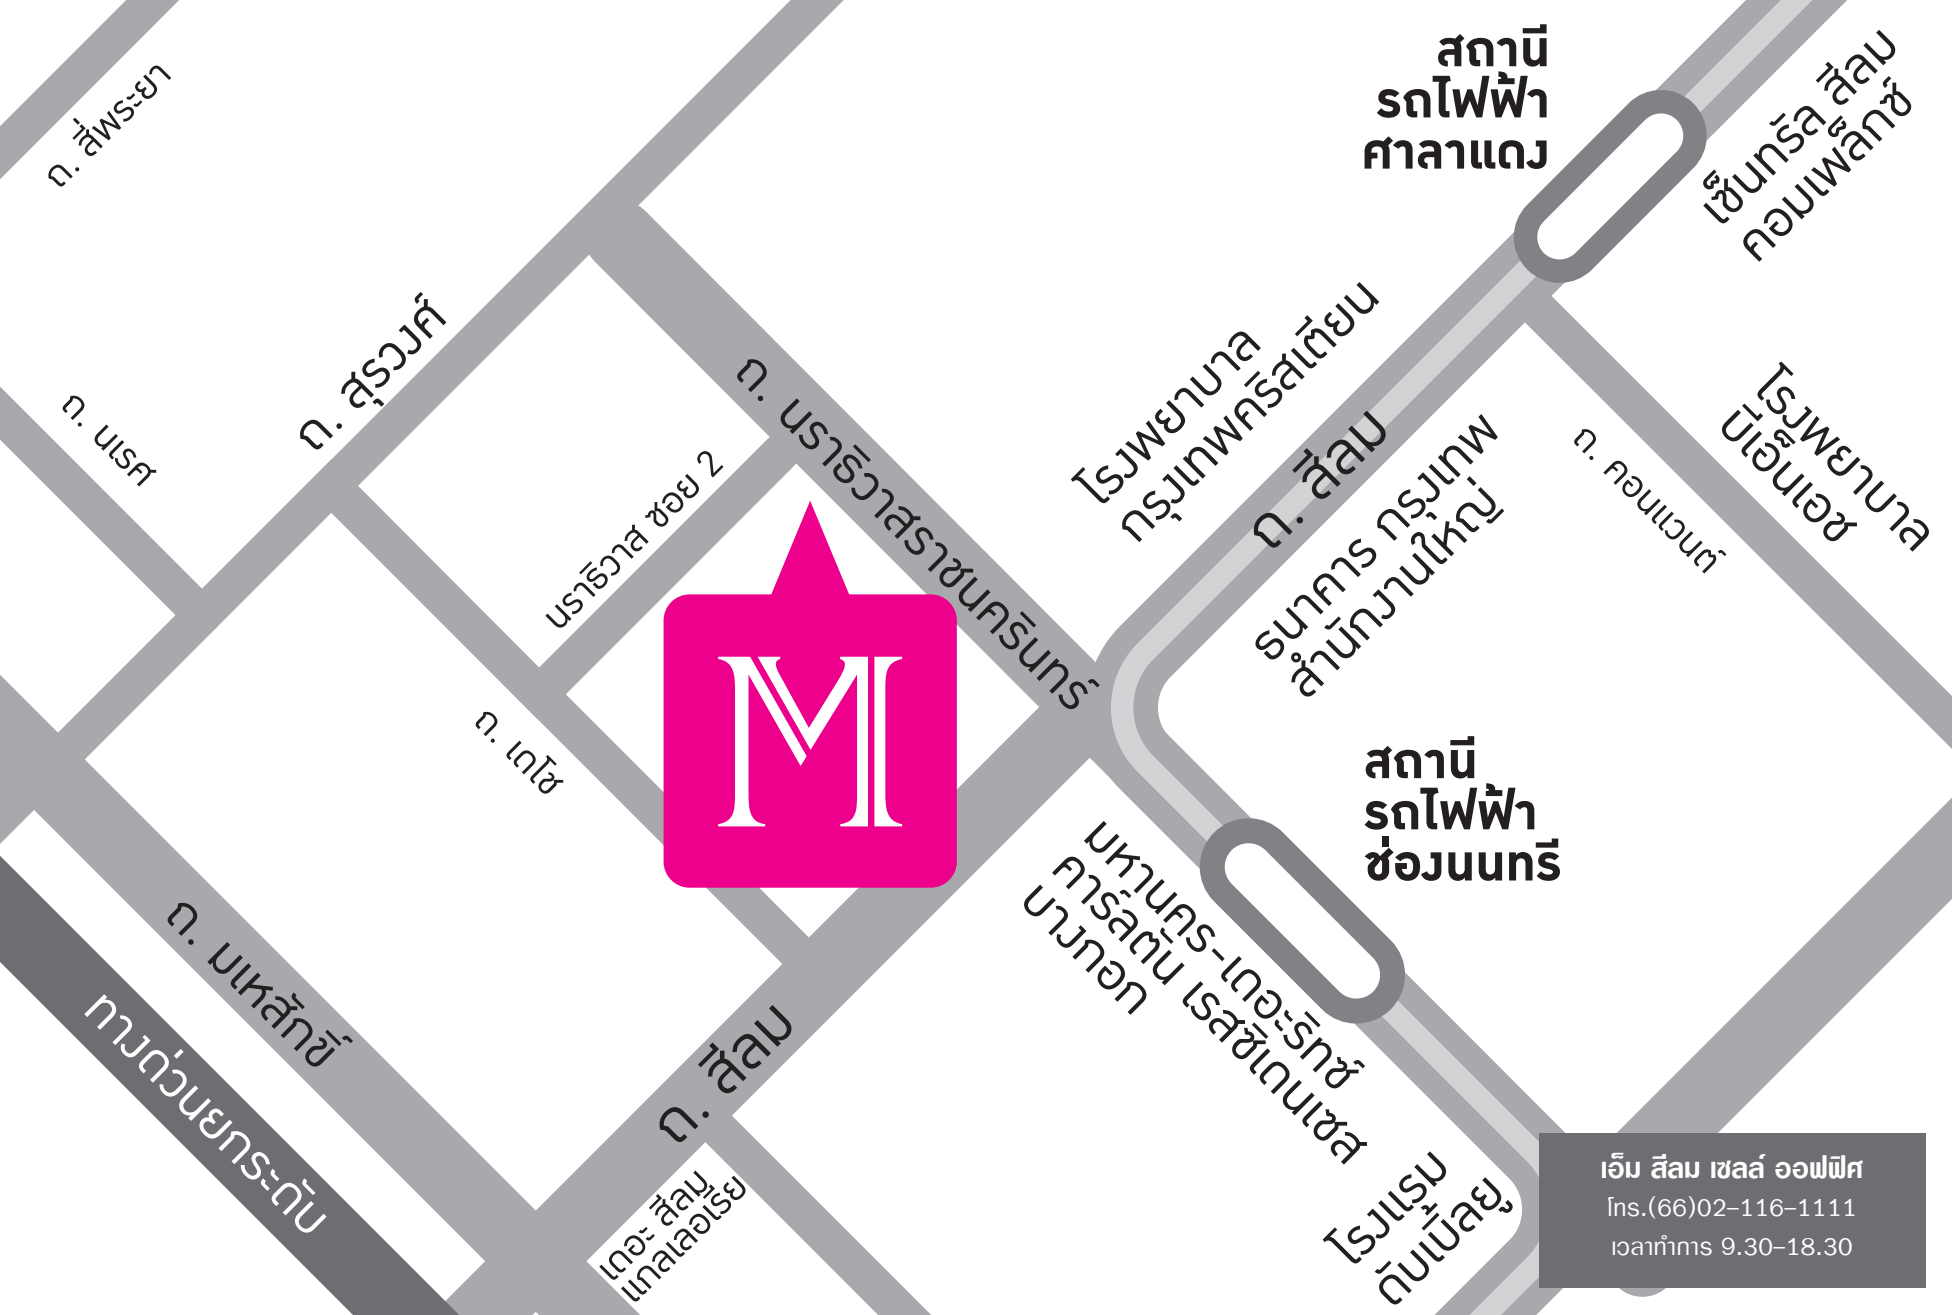

สถานี
รถไฟฟ้า
ศาลาแดง

เซ็นทรัล สยาม
คอมเพล็กซ์

โรงพยาบาล
บีเอ็นเอช

โรงพยาบาล
กรุงเทพคริสเตียน

ธนาคาร กรุงเทพ
สำนักงานใหญ่

ถ. คอมเมนต์